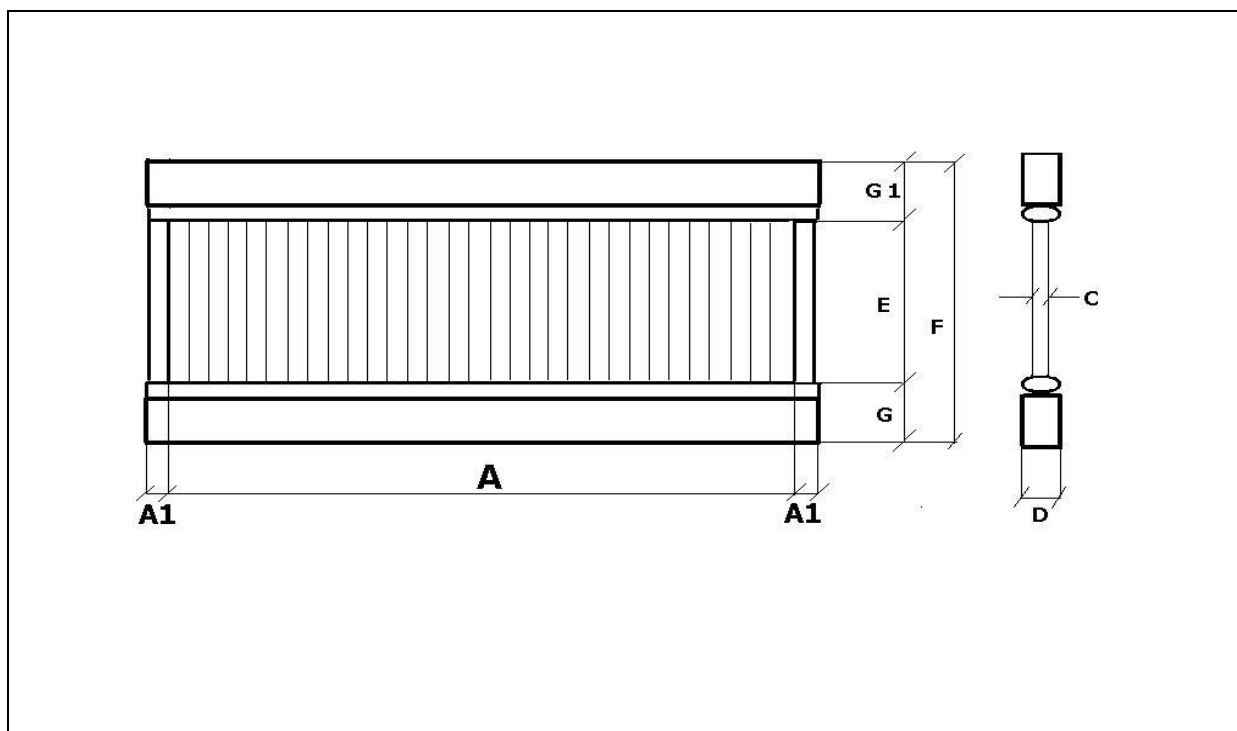

Pettine Guida fili posteriore

Saldato a resina.

Riduzione:

Misure espresse in mm

A	A1	C	D	E	F	G	G1

TECNO PETTINI S.a.s.

I – 20080 Carpiano (MI) – Via Aldo Moro, 28-28/A Zona Industriale

☎ 0039 02 98855453 fax 0039 02 98855453